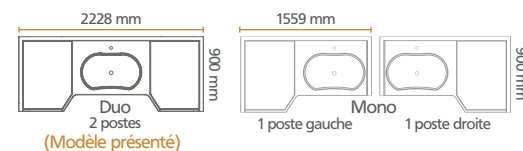

Plan de change composite

COMPOBAIN DUO

Baignoire - 2 postes de change

LONGUEUR STANDARD 2228 mm
(longueur spéciale sur demande)
H 1020 x P 900 mm

MATELAS DE CHANGE
sans phtalates, non feu M2

LES REMONTÉES ARRIÈRE ET LATÉRALES
de 140 mm protègent l'enfant des chutes

EN OPTION

Matelas incurvé

Dimensions

LONGUEUR STANDARD 2228 mm
H 1020 X P 900 mm

Pensez-y !
Téléchargez les plans détaillés 2D et 3D sur www.mathou.com

Le meuble en détail

PLAN DE CHANGE

Plan monocoque antibactérien avec pentes douces favorisant l'écoulement des projections vers la baignoire.
Baignoire ergonomique intégrée avec paroi avant très arrondie pour soulager les bras.
Dossierets périphériques pour la sécurité de l'enfant.

Pensez-y !

Études et devis personnalisés sur demande.
05 65 67 85 56 - devis@mathou.com

Les possibilités d'implantation

Chaque plan de change composite Mathou est étudié par notre Bureau d'Études pour être parfaitement adapté à votre espace : en îlot, adossé à un mur, en angle, entre 2 murs, en épi, jumelé en épi, ou bien jumelé en îlot.

Les modèles disponibles

Les plans de change composite Mathou Créations : une gamme complète et polyvalente.

COMPOBAIN : AVEC BAIGNOIRE

COMPOMIXTE : AVEC BAIGNOIRE & VASQUE

COMPOVASQUE : AVEC VASQUE