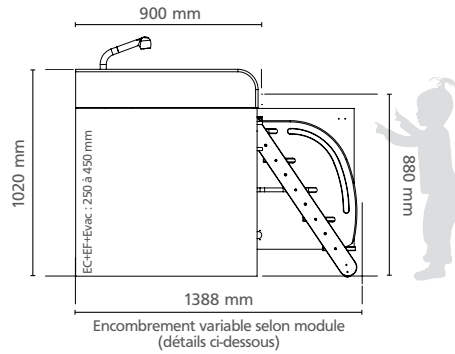

Plan de change composite

COMPOBAIN DUO

Baignoire - 2 postes de change

LONGUEUR STANDARD 2228 mm
(longueur spéciale sur demande)
H 1020 x P 900 mm

MATELAS DE CHANGE
sans phtalates, non feu M2

LES REMONTÉES ARRIÈRE ET LATÉRALES
de 140 mm protègent l'enfant des chutes

EN OPTION

Matelas incurvé

Dimensions

LONGUEUR STANDARD 2228 mm
H 1020 X P 900 mm

Pensez-y !
Téléchargez les plans détaillés 2D et 3D sur www.mathou.com

Le meuble en détail

PLAN DE CHANGE

Plan monocoque antibactérien avec pentes douces favorisant l'écoulement des projections vers la baignoire.
Baignoire ergonomique intégrée avec paroi avant très arrondie pour soulager les bras.
Dossierets périphériques pour la sécurité de l'enfant.

Dimensions de la baignoire :
77 x 46 cm - Profondeur 24 cm.

Matériaux : Résine polyester armée fibres de verre (100% imputrescible), réparable en cas de choc.

Finitions : Gelcoat sanitaire blanc lisse, antibactérien, anti-odeurs, sans joint ni raccord, non poreux, angles arrondis pour faciliter le nettoyage et la désinfection. Ce gelcoat permet de protéger efficacement contre les moisissures et un grand nombre de bactéries dont le staphylocoque doré.