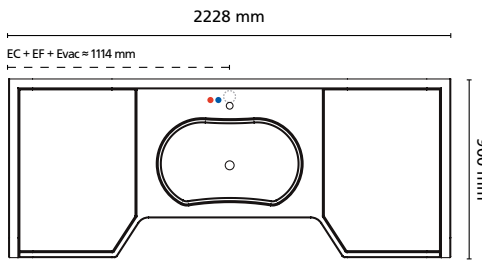

Plan de change composite

COMPOBAIN DUO

Baignoire - 2 postes de change

LONGUEUR STANDARD 2228 mm
(longueur spéciale sur demande)
H 1020 x P 900 mm

MATELAS DE CHANGE
sans phtalates, non feu M2

LES REMONTÉES ARRIÈRE ET LATÉRALES
de 140 mm protègent l'enfant des chutes

EN OPTION

Matelas incurvé

Dimensions

LONGUEUR STANDARD 2228 mm
H 1020 X P 900 mm

Pensez-y !
Téléchargez les plans détaillés 2D et 3D sur www.mathou.com

Le meuble en détail

PLAN DE CHANGE

Plan monocoque antibactérien avec pentes douces favorisant l'écoulement des projections vers la baignoire.
Baignoire ergonomique intégrée avec paroi avant très arrondie pour soulager les bras.
Dossierets périphériques pour la sécurité de l'enfant.

Dimensions de la baignoire :
77 x 46 cm - Profondeur 24 cm.

Matériaux : Résine polyester armée fibres de verre (100% imputrescible), réparable en cas de choc.

Finitions : Gelcoat sanitaire blanc lisse, antibactérien, anti-odeurs, sans joint ni raccord, non poreux, angles arrondis pour faciliter le nettoyage et la désinfection. Ce gelcoat permet de protéger efficacement contre les moisissures et un grand nombre de bactéries dont le staphylocoque doré.